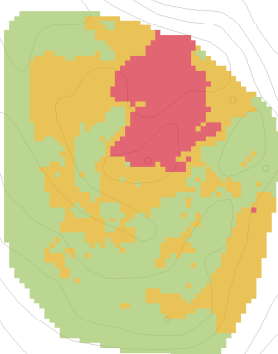

ANGRA DO HEROÍSMO

PRAIA DA VITÓRIA

Legenda:

Susceptibilidade

-  Elevada
-  Moderada
-  Reduzida

**EMANAÇÕES GASOSAS PERMANENTES
SUSCETIBILIDADE DE TEMPERATURA NO SOLO**

Cartografia adaptada de acordo com a:

"Avaliação dos perigos geológicos e respetivas áreas vulneráveis a considerar no ordenamento do território da RAA" [CIVISA]

TERCEIRA | PICO ALTO

2019