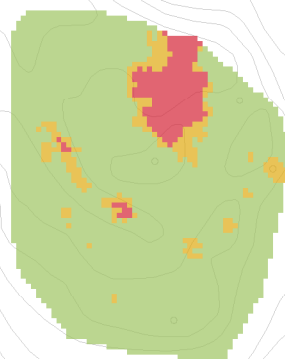

ANGRA DO HEROÍSMO

PRAIA DA VITÓRIA

Legenda:

Susceptibilidade

-  Elevada
-  Moderada
-  Reduzida

**EMANAÇÕES GASOSAS PERMANENTES
SUSCETIBILIDADE DE DEGASEIFICAÇÃO DIFUSA DE CO2 - CONCENTRAÇÃO**

Cartografia adaptada de acordo com a:

"Avaliação dos perigos geológicos e respetivas áreas vulneráveis a considerar no ordenamento do território da RAA" [CIVISA]

N

TERCEIRA | PICO ALTO

2019