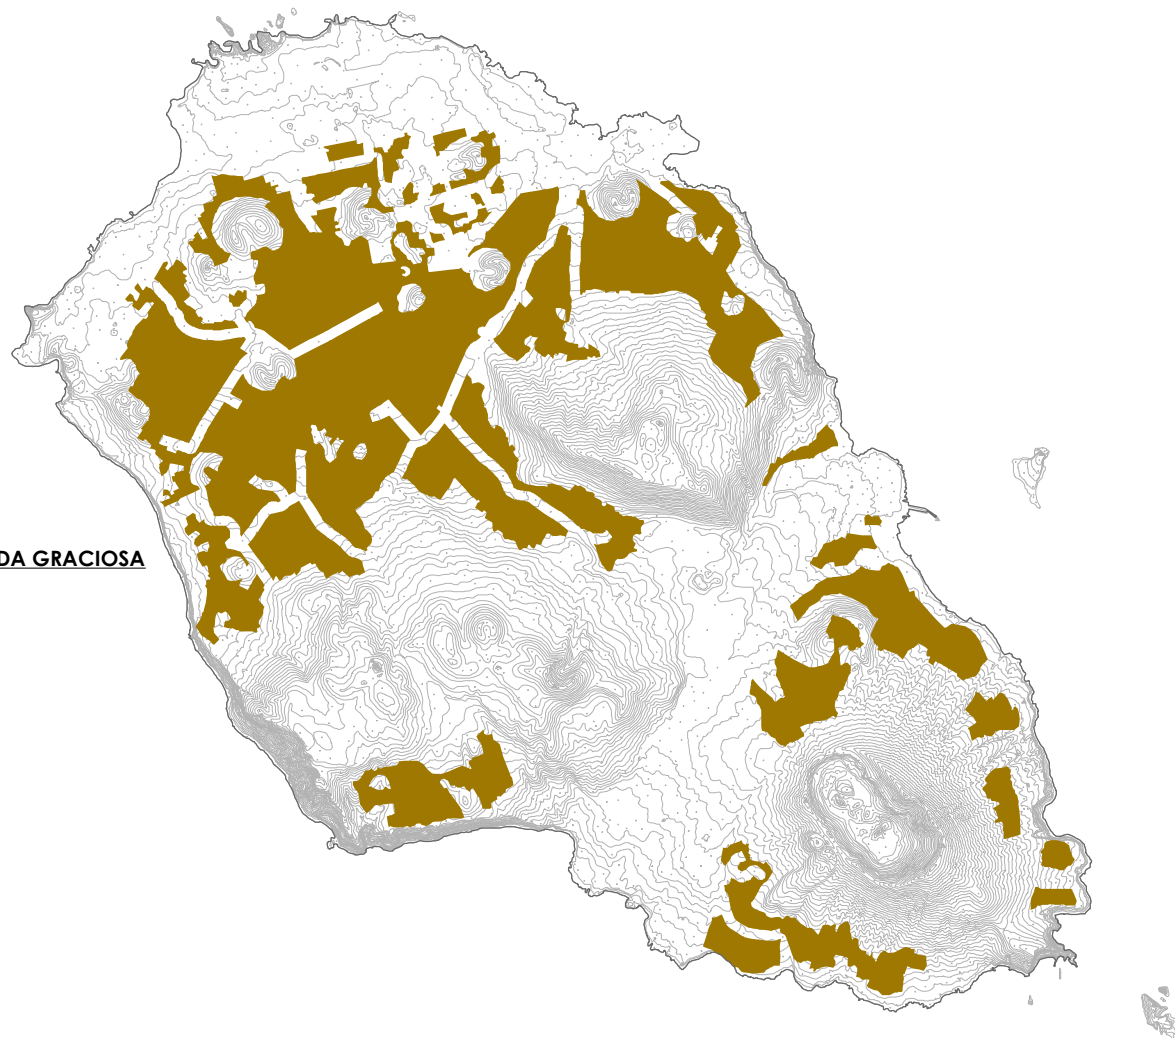

SANTA CRUZ DA GRACIOSA

Legenda

 Reserva Agrícola Regional

RESERVA AGRÍCOLA REGIONAL

Cartografia adaptada de acordo com a:
Portaria n.º 25/2013, de 24 de abril

GRACIOSA | SANTA CRUZ DA GRACIOSA

SECRETARIA REGIONAL DA ENERGIA, AMBIENTE E TURISMO | DIREÇÃO REGIONAL DO AMBIENTE | DIVISÃO DE ORDENAMENTO DO TERRITÓRIO

N

2017

Esc: 1:75 000