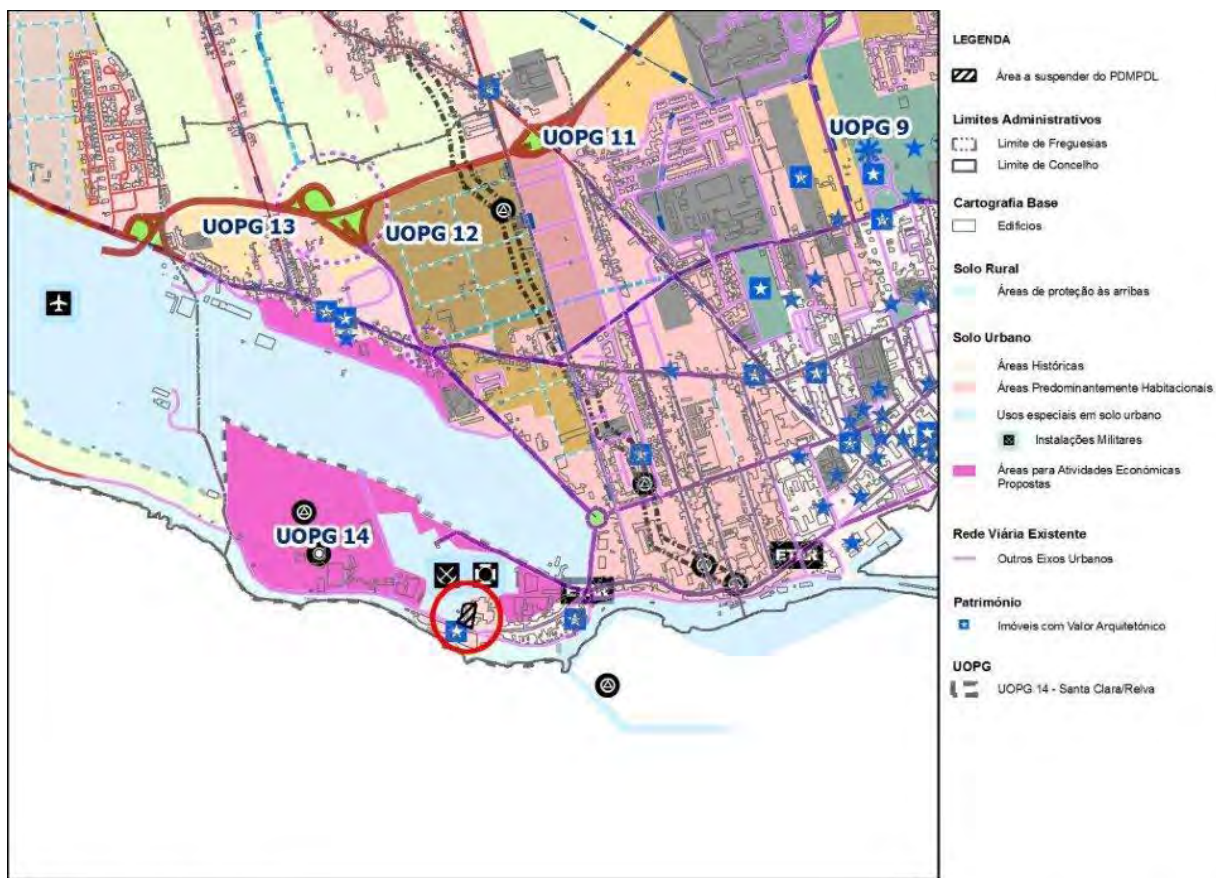

ANEXO I

 Área a suspender do Plano

Extrato de ortofotomapa
Suspensão parcial do Plano Diretor Municipal de Ponta Delgada

N
1:2.000

ANEXO II

Extrato da Planta de Ordenamento
Plano Diretor Municipal de Ponta Delgada

1:25.000

Suspensão Parcial

ANEXO III

Extrato da Planta de Ordenamento
Plano Diretor Municipal de Ponta Delgada

1:2.000

Suspensão Parcial