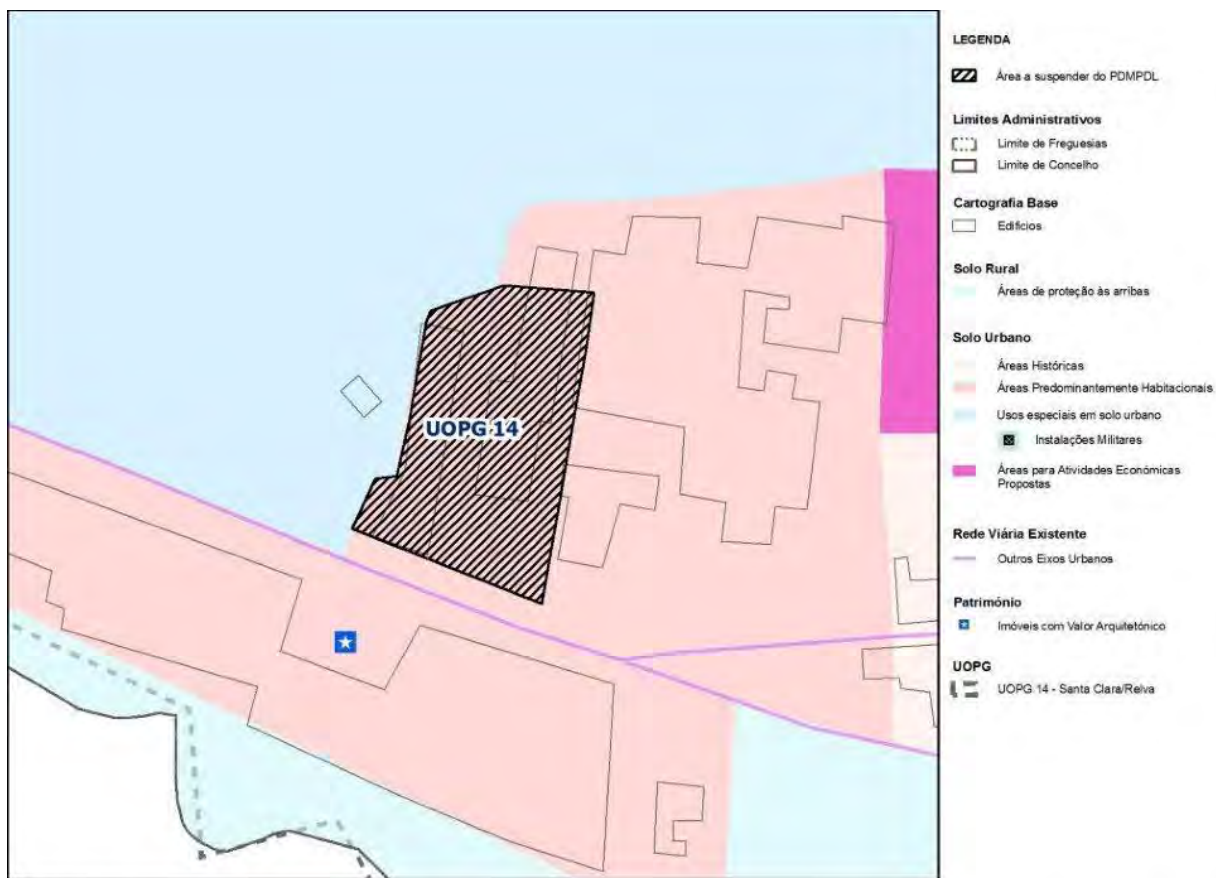

ANEXO I

 Área a suspender do Plano

Extrato de ortofotomapa
Suspensão parcial do Plano Diretor Municipal de Ponta Delgada

N
1:2.000

ANEXO II

Extrato da Planta de Ordenamento
Plano Diretor Municipal de Ponta Delgada

1:25.000

Suspensão Parcial

ANEXO III

Extrato da Planta de Ordenamento
Plano Diretor Municipal de Ponta Delgada

1:2.000

Suspensão Parcial