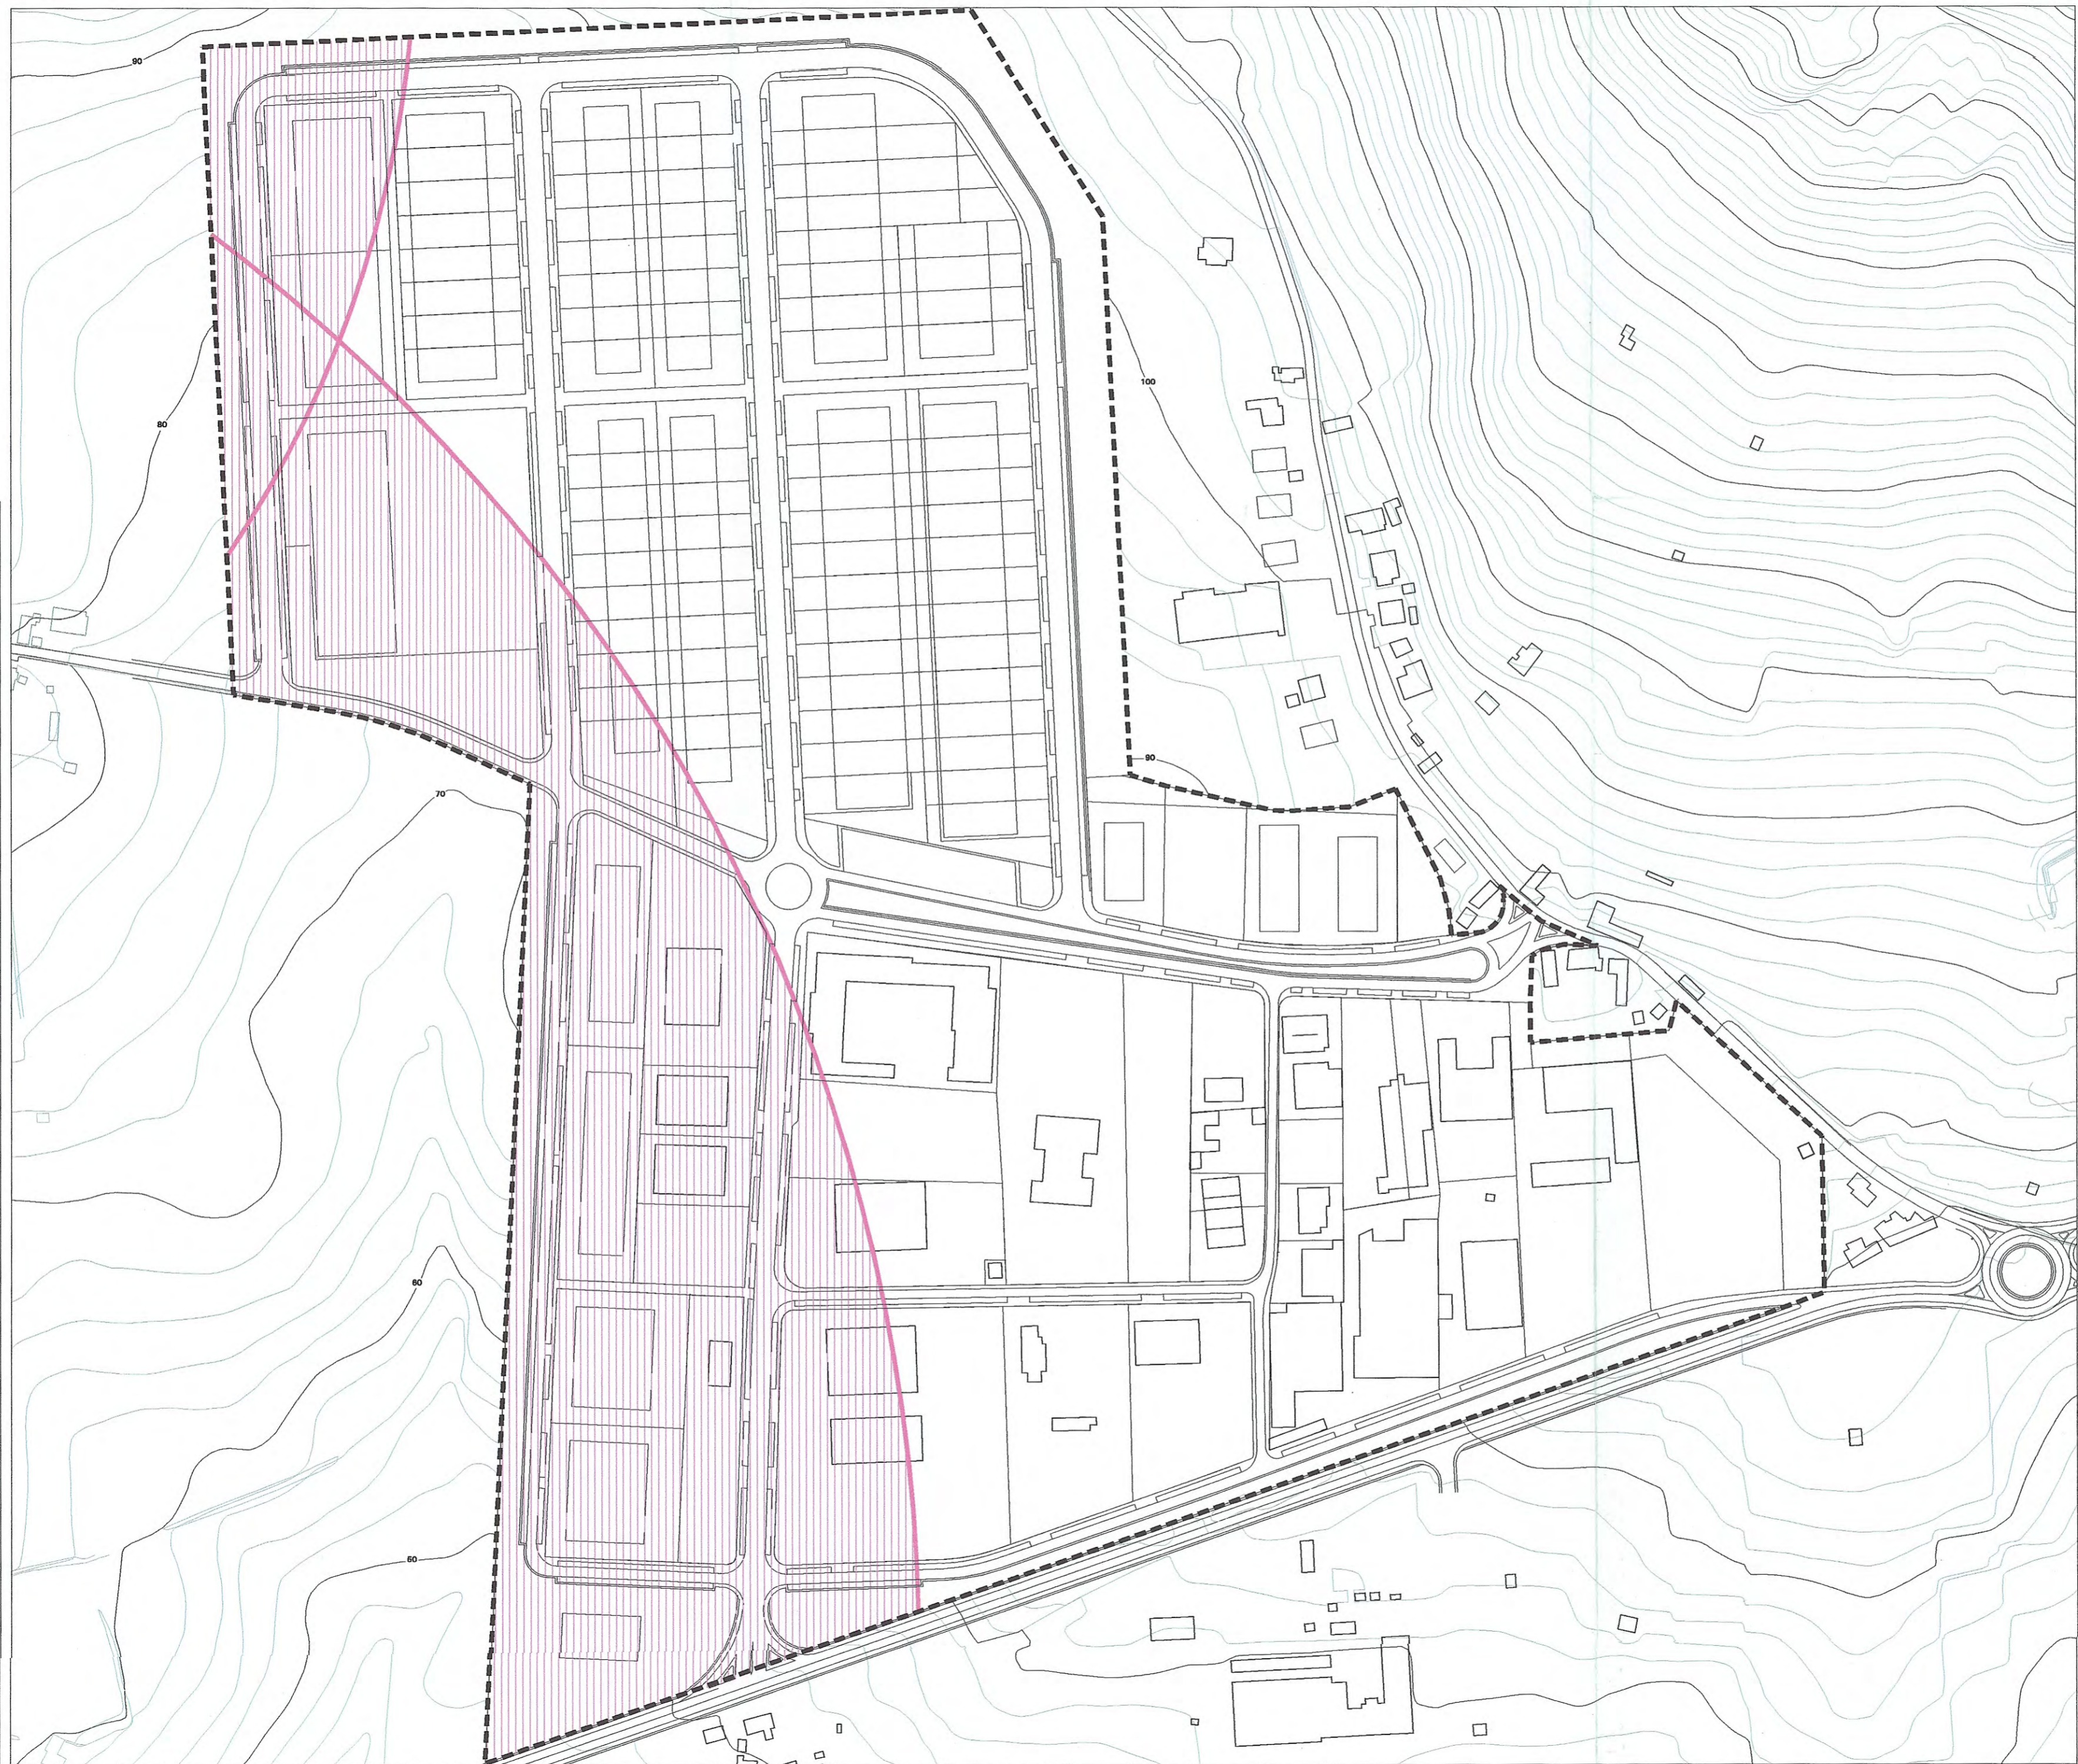

Legenda

- LIMITE:
Polígono do Plano
- CONDICIONANTES:
Serviço Militar das Áreas confinantes com as Instalações da Estação Radionaval da Horta
- Área C
Áreas E e D abarcam a totalidade do PP

Câmara Municipal da Horta

Plano de Pormenor da
Zona Industrial de Sta. Bárbara

4ª Fase
Formalização do Plano de Pormenor

**Planta
de Condicionantes**
1/2000