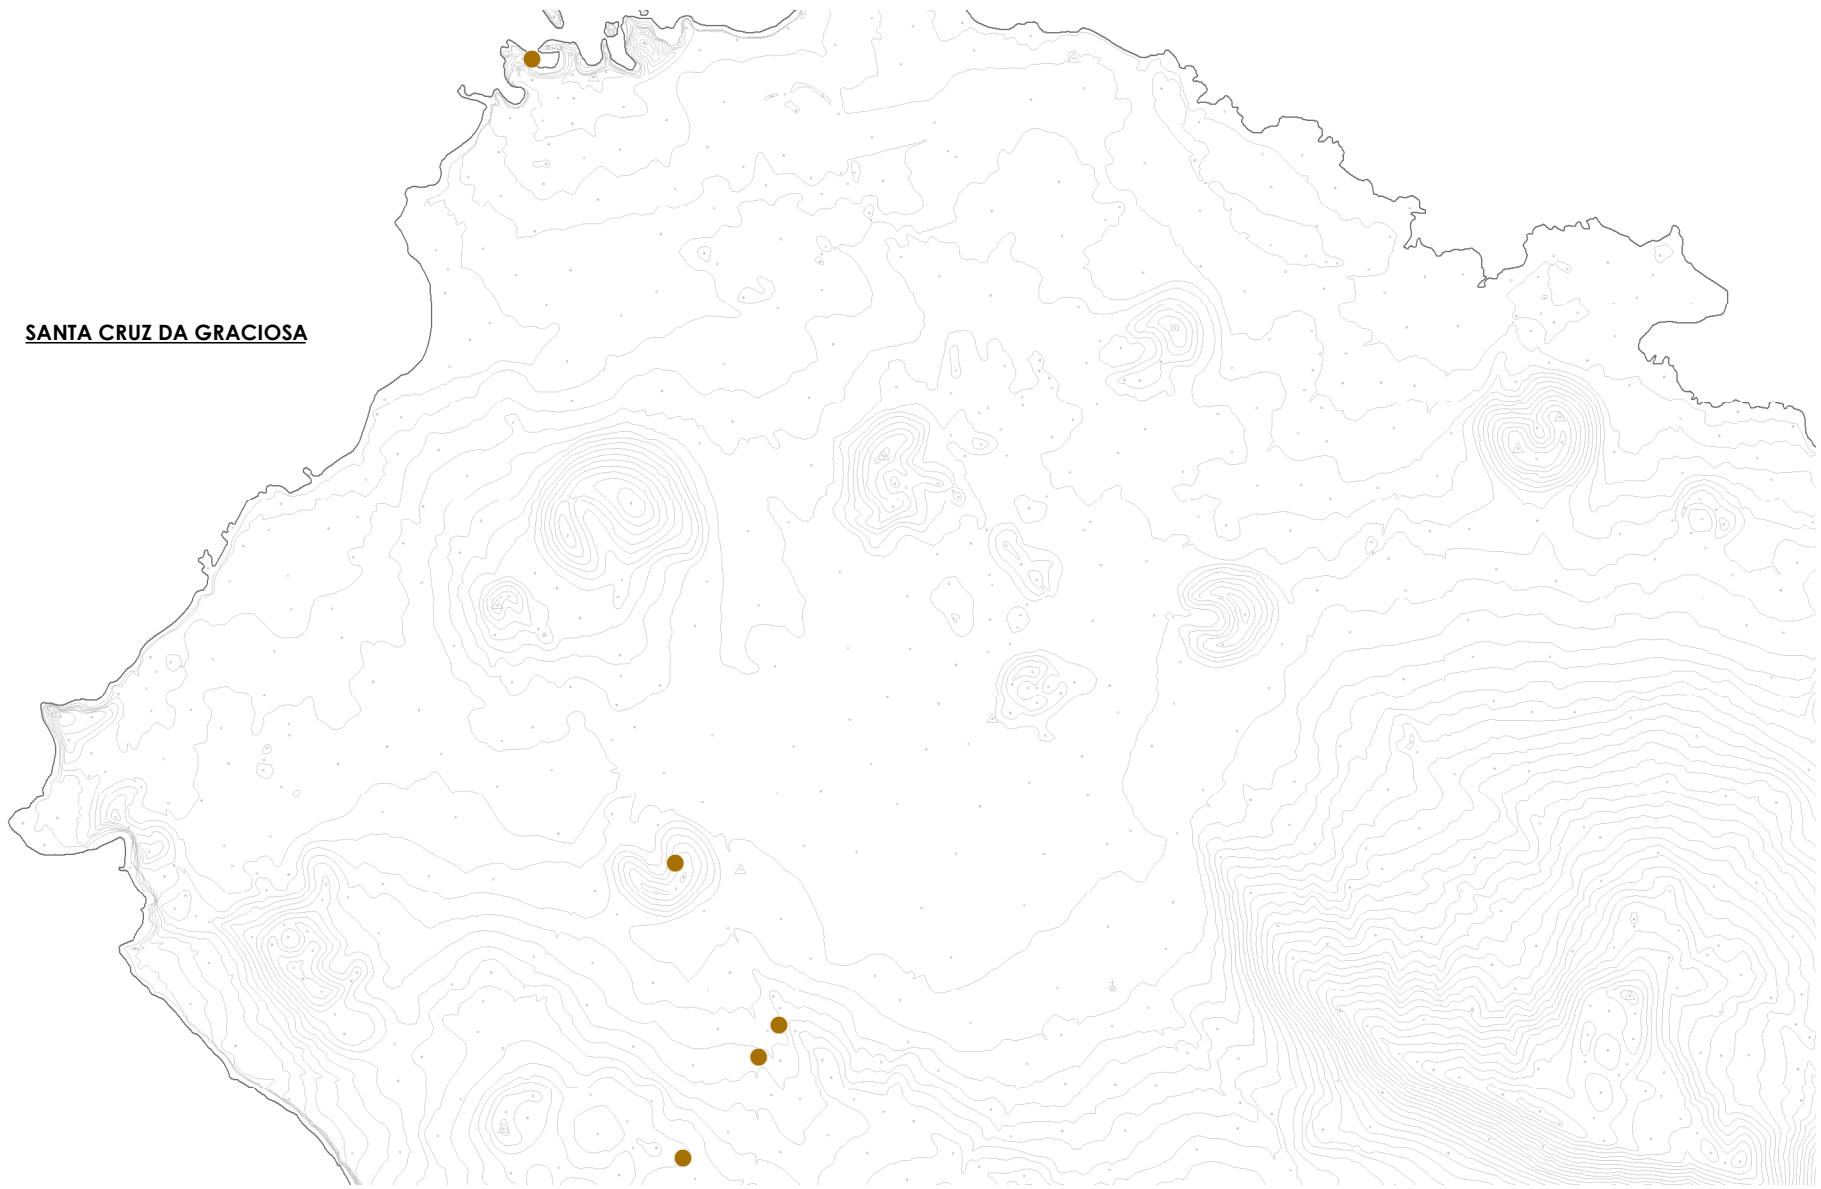

**SANTA CRUZ DA GRACIOSA**

Legenda:

- Fumarolas/Emissões de vapor

## EMANAÇÕES GASOSAS PERMANENTES LOCALIZAÇÃO DE FUMAROLAS E ÁREAS DE DESGASEIFICAÇÃO

Cartografia adaptada de acordo com a:

"Avaliação dos perigos geológicos e respetivas áreas vulneráveis a considerar no ordenamento do território da RAA" [CIVISA]

GRACIOSA | SANTA CRUZ - GUADALUPE

N

2019

GOVERNO  
DOS AÇORES

SECRETARIA REGIONAL DA ENERGIA, AMBIENTE E TURISMO | DIREÇÃO REGIONAL DO AMBIENTE | DIVISÃO DE ORDENAMENTO DO TERRITÓRIO

Esc: 1:30 000